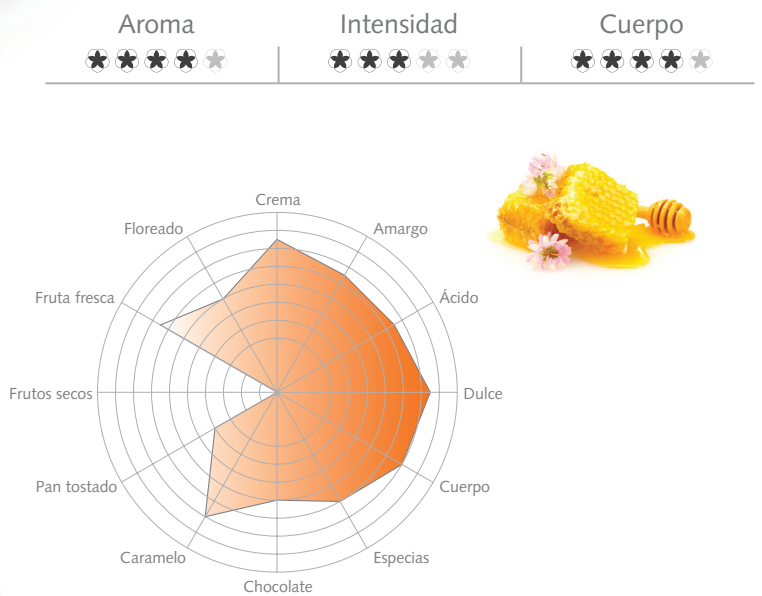

PARA LOS AMANTES DEL VERDADERO CAPPUCCINO

• **Tipología:**
Cafetería (alto contenido de Café Arábica)

• **Notas aromáticas:**
Fruta y miel

• **Orígenes:**
80% Arábica Gourmet de América y Asia + 20% Robusta Gourmet de India